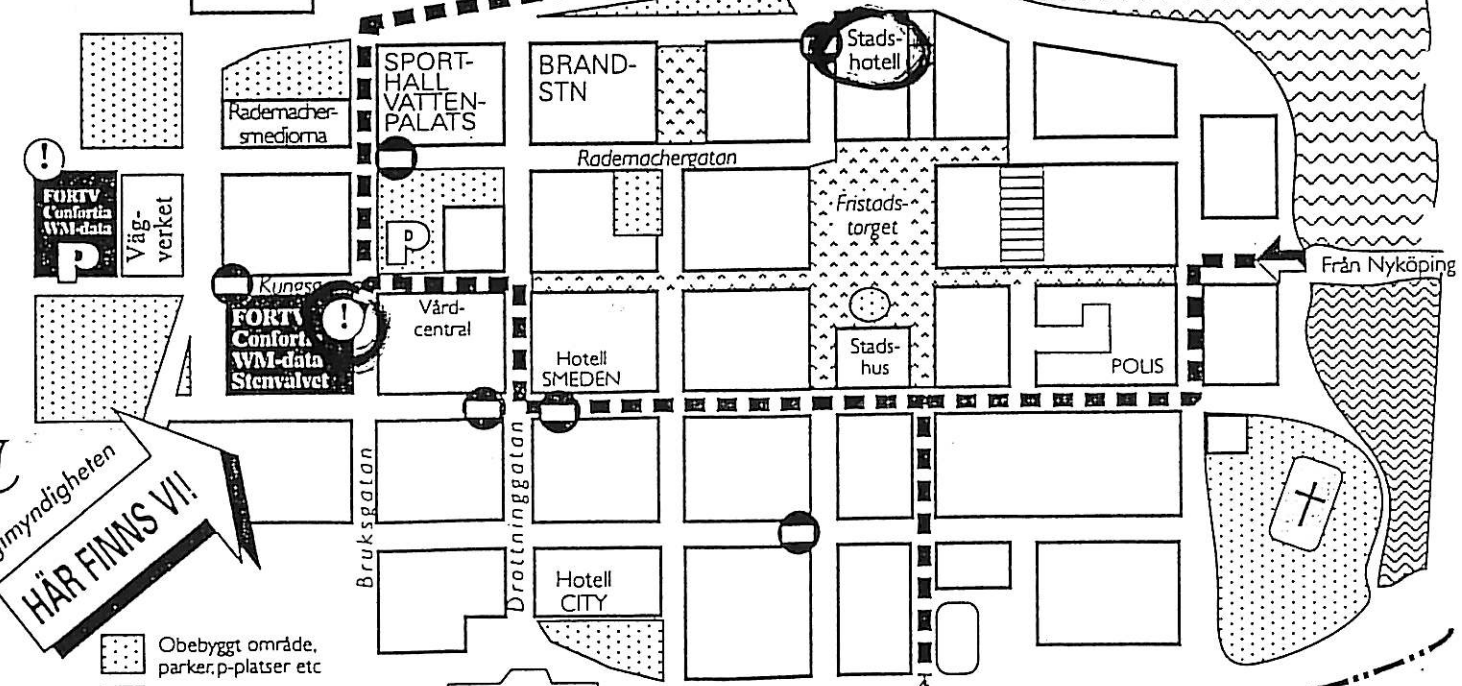

Sundbyholm

←E20 (Göteborg)

E20 (Stockholm) →

**VÄG-LEDNING**  
FÖR DIG  
SOM ÄR  
PÅ VÄG TILL  
FORTET I  
ESKILSTUNA

Västergatan

energimyndigheten  
**HÄR FINNIS VII!**

- Obebyggt område, parker, p-platser etc
- Bilfri gata, torg
- Vattendrag
- Enkelriktat från detta håll